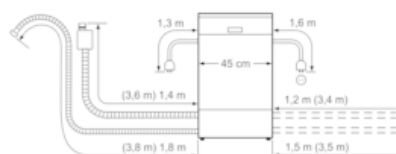

### Måttkisser

Anslutningsmått  
för alla diskmaskiner 45 cm  
( ) mått med förlängningsatts SZ 72010

Mått i mm