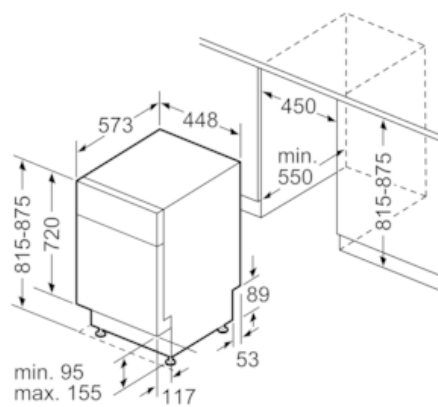

#### Tekniska data

Vattenförbrukning (l) : 8,5  
 Konstruktion : Inbyggd  
 Höjd med toppskiva (mm) : 0  
 Mått (mm) : 815 x 448 x 573  
 Nischmått i mm (H x B x D) : x 450 x 550  
 Djup med dörren öppen i 90° (mm) : 1155  
 Justerbara fötter : Ja, enbart i fram  
 Max höjdjustering (mm) : 60  
 Justerbar sockelplåt : Saknas  
 Nettovikt (kg) : 28,922  
 Bruttovikt (kg) : 30,6  
 Anslutningseffekt (W) : 2400  
 Säkring (A) : 10  
 Spänning (V) : 220-240  
 Frekvens (Hz) : 50; 60  
 Anslutningskabelns längd (cm) : 175  
 Elkontakt : jordad stickkontakt  
 Längd, tilloppsslang (cm) : 165  
 Längd, avloppsslang (cm) : 205  
 EAN kod : 4242003874189  
 Standardkuvert : 9  
 Energiklass : A+  
 Årlig energiförbrukning (kWh/annum) - NY (2010/30/EC) : 220,00  
 Energiförbrukning (kWh) : 0,77  
 Effektförbrukning i viloläge (W) - NY (2010/30/EC) : 0,50  
 Effektförbrukning i frånläge (W) - NY (2010/30/EC) : 0,50  
 Årlig vattenförbrukning (l/annum) - NY (2010/30/EC) : 2380  
 Torkeffekt : A  
 Standardprogram : Eco  
 Referensprogrammets totala programtid (min) : 220  
 Buller (dB re 1 pW) : 46  
 Installationstyp : För underbyggnad

## iQ300, Underbyggd diskmaskin, 45 cm, vit SR43HW24KS

### Måttkisser

Anslutningsmått  
för alla diskmaskiner 45 cm  
( ) mått med förlängningsatts SZ 72010

Mått i mm