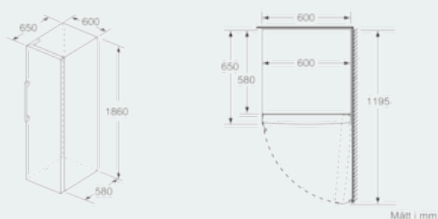

iQ300, Frysskåp, 186 x 60 cm, Vit GS36NVWFV

Måttkisser