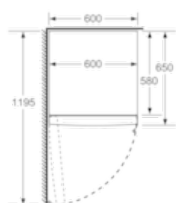

iQ300, Kylskåp, 186 x 60 cm, Vit KS36VVWEP

Måttkisser

	a	b	c	d	e	f
KSIV36, GSD36	187					
KSV36, KSF36, GSN36, GSV36	186					
KSV33, GSN33, GSV33	176	60	65	58	60	119.5
KSV29, GSN29, GSV29	161					
GSV24	146					
GSN51	161					
GSN54	176	70	78	70	70	142
GSN58	191					

Mått i cm

Mått i mm