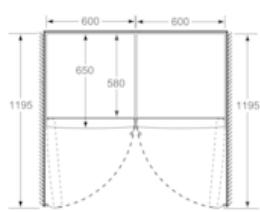

iQ300, Kylskåp, 186 x 60 cm, Vit KS36VVWEP

Måttkisser

	a	b	c	d	e	f
KSIV36, GSD36	187					
KSV36, KSF36, GSN36, GSV36	186					
KSV33, GSN33, GSV33	176	60	65	58	60	119.5
KSV29, GSN29, GSV29	161					
GSV24	146					
GSN51	161					
GSN54	176	70	78	70	70	142
GSN58	191					

Mått i cm

Mått i mm

Mått i mm