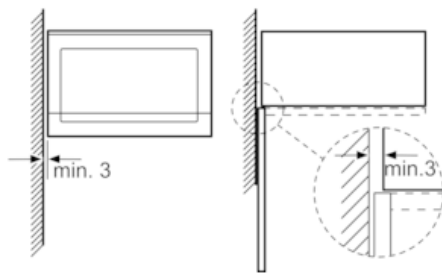

Beskrivning

Tekniska data

Typ av ugn : Enbart mikro
 Typ av reglage : Elektronisk
 Färg / Material, front : Vit
 Produktmått i mm (H x B x D) : 382 x 594 x 317
 Ugnens invändiga mått (H x B x D i mm) : 201.0 x 308.0 x 282.0
 Anslutningskabelns längd (cm) : 130
 Nettovikt (kg) : 17,158
 Bruttovikt (kg) : 19,2
 EAN kod : 4242003805510
 Maximal effekt (Watt) : 800
 Anslutningseffekt (W) : 1270
 Säkring (A) : 10
 Spänning (V) : 220-230
 Frekvens (Hz) : 50
 Elkontakt : jordad stickkontakt

Design

- Vänsterhängd lucka (ej omhångningsbar)
- Insida i rostfritt stål

Komfort

- Lättanvänd med tydliga inställningar
- LED-belysning
- Roterande glastallrik, diameter 25.5 cm
- Digitalur
- Inbyggd kylfläkt

Miljö och Säkerhet

- Övriga säkerhetsfunktioner: säkerhetsavstängning för ugn, luckströmbrytare

iQ500, Inbyggnadsmikro, 60 cm, Vit BF525LMW0

Måttskisser

Mikrovåg
hörnmontering

Mått i mm

Mått i mm

Mått i mm