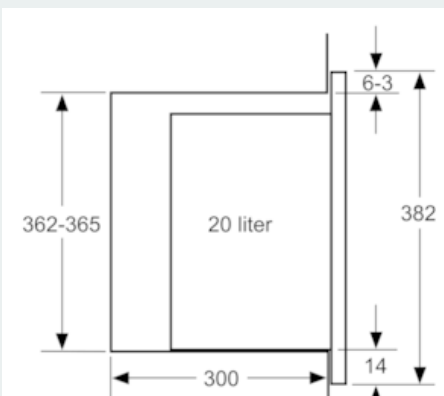

Beskrivning

Tekniska data

Typ av ugn : Enbart mikro
 Typ av reglage : Elektronisk
 Färg / Material, front : Vit
 Produktmått i mm (H x B x D) : 382 x 594 x 317
 Ugnens invändiga mått (H x B x D i mm) : 201.0 x 308.0 x 282.0
 Anslutningskabelns längd (cm) : 130
 Nettovikt (kg) : 17,158
 Bruttovikt (kg) : 19,2
 EAN kod : 4242003805510
 Maximal effekt (Watt) : 800
 Anslutningseffekt (W) : 1270
 Säkring (A) : 10
 Spänning (V) : 220-230
 Frekvens (Hz) : 50
 Elkontakt : jordad stickkontakt

Miljö och Säkerhet

- Övriga säkerhetsfunktioner: säkerhetsavstängning för ugn, luckströmbrytare

iQ500, Inbyggnadsmikro, 60 cm, Vit BF525LMW0

Måttskisser

Mikrovåg
hörnmontering

Mått i mm

Mått i mm

Mått i mm

* 20 mm vid metallfront

Mått i mm

Mått i mm

A: 20 mm vid metallfront

B: Utan bakstycke