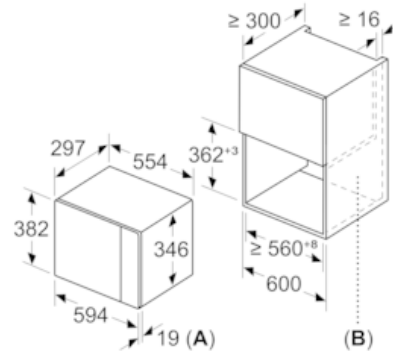

Miljö och Säkerhet

- Övriga säkerhetsfunktioner: säkerhetsavstängning för ugn, luckströmbrytare

iQ500, Inbyggnadsmikro, 60 cm, Vit BF525LMW0

Måttskisser

Mikrovåg
hörnmontering

Mått i mm

Mått i mm

Mått i mm

* 20 mm vid metallfront

Mått i mm

Mått i mm

A: 20 mm vid metallfront

B: Utan bakstycke