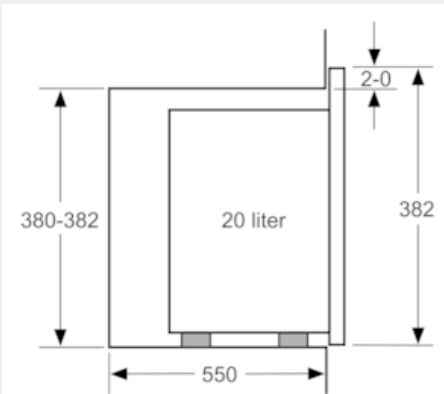

Beskrivning

Tekniska data

Typ av ugn : Enbart mikro
 Typ av reglage : Elektronisk
 Färg / Material, front : Vit
 Produktmått i mm (H x B x D) : 382 x 594 x 317
 Ugnens invändiga mått (H x B x D i mm) : 201.0 x 308.0 x 282.0
 Anslutningskabelns längd (cm) : 130
 Nettovikt (kg) : 17,158
 Bruttovikt (kg) : 19,2
 EAN kod : 4242003805510
 Maximal effekt (Watt) : 800
 Anslutningseffekt (W) : 1270
 Säkring (A) : 10
 Spänning (V) : 220-230
 Frekvens (Hz) : 50
 Elkontakt : jordad stickkontakt

Design

- Vänsterhängd lucka (ej omhångningsbar)
- Insida i rostfritt stål

Komfort

- Lättanvänd med tydliga inställningar
- LED-belysning
- Roterande glastallrik, diameter 25.5 cm
- Digitalur
- Inbyggd kylfläkt

Miljö och Säkerhet

- Övriga säkerhetsfunktioner: säkerhetsavstängning för ugn, luckströmbrytare

iQ500, Inbyggnadsmikro, 60 cm, Vit BF525LMW0

Måttskisser

Mikrovåg
hörnmontering

Mått i mm

Mått i mm

Mått i mm

* 20 mm vid metallfront

Mått i mm

Mått i mm

A: 20 mm vid metallfront

B: Utan bakstycke