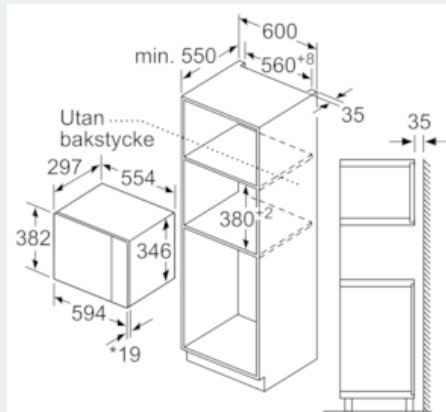

Beskrivning

Tekniska data

Typ av ugn : Enbart mikro
 Typ av reglage : Elektronisk
 Färg / Material, front : Vit
 Produktmått i mm (H x B x D) : 382 x 594 x 317
 Ugnens invändiga mått (H x B x D i mm) : 201.0 x 308.0 x 282.0
 Anslutningskabelns längd (cm) : 130
 Nettovikt (kg) : 17,158
 Bruttovikt (kg) : 19,2
 EAN kod : 4242003805510
 Maximal effekt (Watt) : 800
 Anslutningseffekt (W) : 1270
 Säkring (A) : 10
 Spänning (V) : 220-230
 Frekvens (Hz) : 50
 Elkontakt : jordad stickkontakt

Design

- Vänsterhängd lucka (ej omhångningsbar)
- Insida i rostfritt stål

Komfort

- Lättanvänd med tydliga inställningar
- LED-belysning
- Roterande glastallrik, diameter 25.5 cm
- Digitalur
- Inbyggd kylfläkt

Miljö och Säkerhet

- Övriga säkerhetsfunktioner: säkerhetsavstängning för ugn, luckströmbrytare

iQ500, Inbyggnadsmikro, 60 cm, Vit BF525LMW0

Måttskisser

Mikrovåg
hörnmontering

Mått i mm

Mått i mm

Mått i mm

* 20 mm vid metallfront

Mått i mm

Mått i mm

A: 20 mm vid metallfront

B: Utan bakstycke