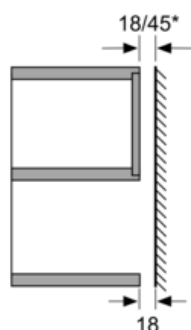

Tekniska data

Typ av ugn : Enbart mikro
Typ av reglage : Elektronisk
Färg / Material, front : Vit
Produktmått i mm (H x B x D) : 364 x 453 x 320
Ugnens invändiga mått (H x B x D i mm) : 194.0 x 290 x 285.0
Anslutningskabelns längd (cm) : 130
Nettovikt (kg) : 14,576
Bruttovikt (kg) : 16,8
EAN kod : 4242003430606
Maximal effekt (Watt) : 800
Anslutningseffekt (W) : 1270
Säkring (A) : 10
Spänning (V) : 230
Frekvens (Hz) : 50
Elkontakt : jordad stickkontakt

iQ100, Inbyggnadsmikro, 50 cm, Vit HF15M251

Måttskisser

Mått i mm
Inbyggnad i överskåp
Mikrougnar
Inbyggnadsram
Överlapp

A: överlapp upptill:
nisch 362: 6 mm
nisch 365: 3 mm
B: överlapp nedtill: 14 mm

* = värde för enheter med grill

Mått i mm

A: utan bakstycke