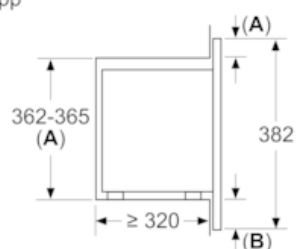

Tekniska data

Typ av ugn : Enbart mikro
Typ av reglage : Elektronisk
Färg / Material, front : Vit
Produktmått i mm (H x B x D) : 364 x 453 x 320
Ugnens invändiga mått (H x B x D i mm) : 194.0 x 290 x 285.0
Anslutningskabelns längd (cm) : 130
Nettovikt (kg) : 14,576
Bruttovikt (kg) : 16,8
EAN kod : 4242003430606
Maximal effekt (Watt) : 800
Anslutningseffekt (W) : 1270
Säkring (A) : 10
Spänning (V) : 230
Frekvens (Hz) : 50
Elkontakt : jordad stickkontakt

iQ100, Inbyggnadsmikro, 50 cm, Vit HF15M251

Beskrivning

Mikrotyp och värmefunktioner

- Volym: 17 l
- Roterande glastallrik, diameter 24.5 cm
- Max. effekt: 800 W; 5 effektlagens: 90 W, 180 W, 360 W, 600 W, 800 W

iQ100, Inbyggnadsmikro, 50 cm, Vit HF15M251

Måttskisser

Mått i mm
Inbyggnad i överskåp
Mikrougnar
Inbyggnadsram
Överlapp

A: överlapp upptill:
nisch 362: 6 mm
nisch 365: 3 mm
B: överlapp nedtill: 14 mm

* = värde för enheter med grill

Mått i mm

A: utan bakstycke