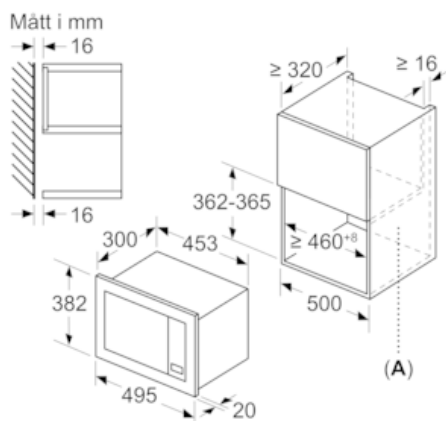

Tekniska data

Typ av ugn : Enbart mikro
Typ av reglage : Elektronisk
Färg / Material, front : Vit
Produktmått i mm (H x B x D) : 364 x 453 x 320
Ugnens invändiga mått (H x B x D i mm) : 194.0 x 290 x 285.0
Anslutningskabelns längd (cm) : 130
Nettovikt (kg) : 14,576
Bruttovikt (kg) : 16,8
EAN kod : 4242003430606
Maximal effekt (Watt) : 800
Anslutningseffekt (W) : 1270
Säkring (A) : 10
Spänning (V) : 230
Frekvens (Hz) : 50
Elkontakt : jordad stickkontakt

iQ100, Inbyggnadsmikro, 50 cm, Vit HF15M251

Måttskisser

Mått i mm
Inbyggnad i överskåp
Mikrougnar
Inbyggnadsram
Överlapp

A: överlapp upptill:
nisch 362: 6 mm
nisch 365: 3 mm
B: överlapp nedtill: 14 mm

* = värde för enheter med grill

Mått i mm

A: utan bakstycke