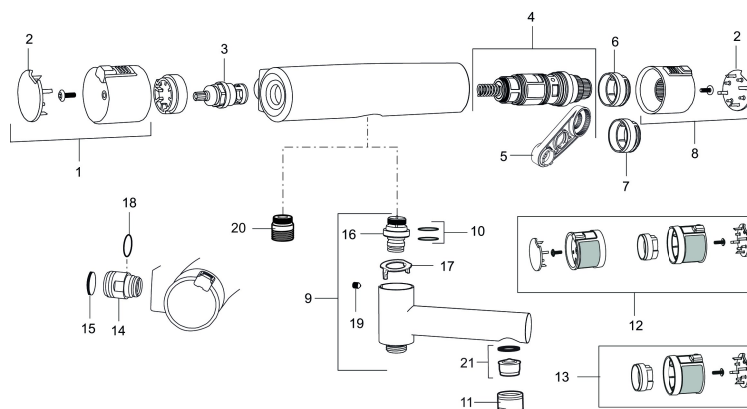

Mora MMIX Duschanordning (art.nr. 130310):

- Metallomspunnen slang 1750 mm, PVC- och BPA-fri innerslang
- Med tvålköpp
- Med variabelt c/c-mått för befintliga skruvhål
- Med antikalksystem "Easy-Clean"
- Eco (energi- och vattenbesparande handdusch 9 l/min)
- Energieffektivt duschpaket med forcerbart Eco-stop

PRODUKTBESKRIVNING

Shower kit MORA MMIX

Artikelnummer: 731321.0011 **RSK-nr:** 8344206

Reservdelista

NR.	ART.NR.	RSK	BESKRIVNING
1	409353.AA	8345088	Mängdvred, komplett, krom, butiksförpackad
1	409353.0011AA	8345087	Mängdvred, komplett, krom/svart, butiksförpackad
2	409358.AA	8345089	Täcklock, krom, butiksförpackad
2	409358.0011AA	8345090	Täcklock, svart, butiksförpackad
3	409354.AA	8345137	Keramiskt överstycke, butiksförpackad
4	409355.AE	8345136	Reglerpaket, komplett med serviceverktyg
5	891096.AE	8345921	Serviceverktyg
6	409363.AE	8346505	Skållningsskyddsring, (standard)
7	409364.AE	8346506	Skållningsskyddsring, (Max 42°)
8	409352.AA	8345086	Temperaturvred, komplett, krom, butiksförpackad
8	409352.0011AA	8345085	Temperaturvred, komplett, krom/svart, butiksförpackad
9	409356	8344853	Utloppspip för ombyggnad av duschblandare
10	209519.AE	8938340	O-ringar
11	131415.AE	8281512	Hylsa M24 utv., 15 mm
12	409370.AA	8345139	Svart
12	409370.0085AA	8345162	Lime
12	409370.0095AE	8345210	Röd
13	409440.AE	8345211	Ombyggnadskit med fast temp. stop, Care, krom
13	409440.0085AE	8345212	Ombyggnadskit med fast temp. stop, Care, lime
14	409360.AA	8187781	Anslutningsnippel (150 c/c), butiksförpackad
14	409361.AA	8187782	Anslutningsnippel (160 c/c), butiksförpackad

NR.	ART.NR.	RSK	BESKRIVNING
15	409359.AA	8345172	Filtersats för anslutningskoppling, butiksförpackad
16	409366.AE		Nippel M18x1, till badkarsblandare
17	129154.AE	8295332	Spärring
18	129131.AE	8295316	O-ring (18,1 x 1,6), 2 st
19	708655.AE	8295447	Låsskruv
20	409365.AE	8187026	Utloppsnyckel M18x1-G1/2
21	139783.AE	8281546	Strålsamlarinsats, 20-24 l/min vid 3 bar