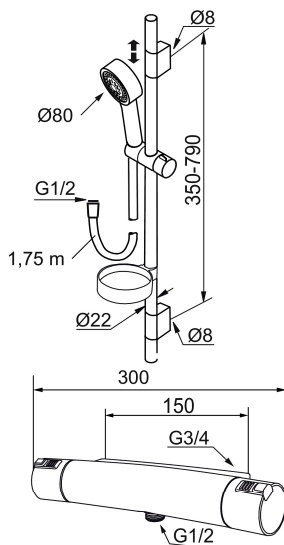

Shower kit MORA MMIX

Artikelnummer: 731321.0011 RSK-nr: 8344206

Består av:

Mora MMIX Duschblandare (art.nr. 731100.0011):

- Tryckbalanserad termostatsats
- Säkerhetsspärr 38°
- Eco-stopp
- Lead Free (blyfri)
- Återströmningsskydd enligt EU-standard SS-EN 1717

Mora MMIX Duschanordning (art.nr. 130310):

- Metallomspunnen slang 1750 mm, PVC- och BPA-fri innerslang
- Med tvålköpp
- Med variabelt c/c-mått för befintliga skruvhål
- Med antikalksystem "Easy-Clean"
- Eco (energi- och vattenbesparande handdusch 9 l/min)
- Energieffektivt duschpaket med forcerbart Eco-stop